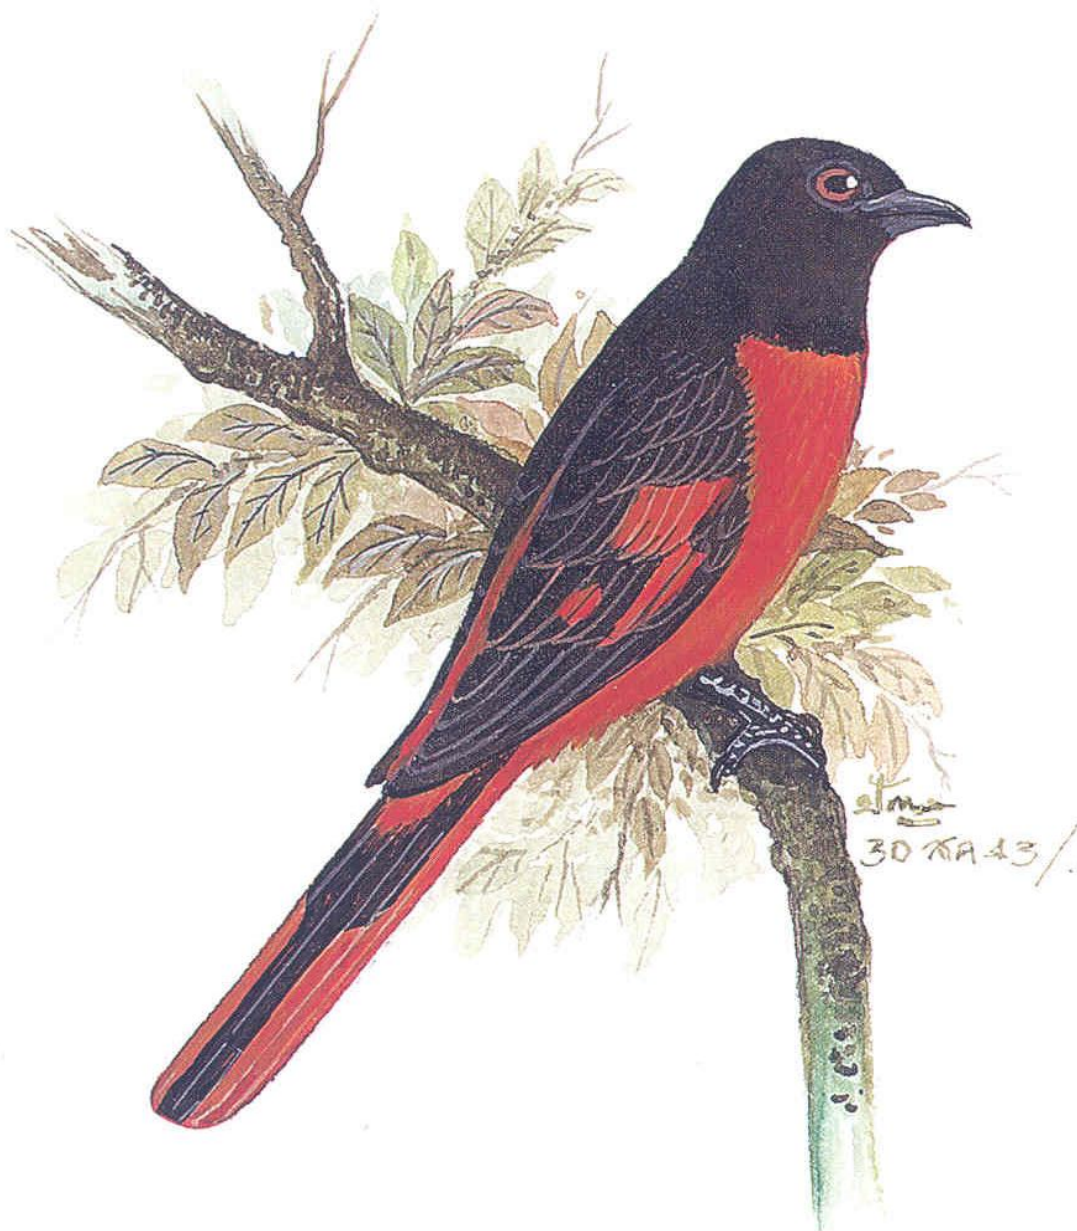

นกพญาไฟใหญ่

- ลักษณะ :** ลำตัวยาว 20 ซม. เป็นนกขนาดเล็กที่มีสีสวยสะดุดตา นกตัวผู้และตัวเมียมีสีต่างกันชัดเจน นกตัวผู้มีหัว หลัง ปีก และหางสีดำ สะโพก ออก ท้อง ขน แขนง ปีกและขนใต้หางสีแดงสด นกตัวเมียจะมีขนสีเหลืองสดแทนส่วนที่เป็นสีแดงของนกตัวผู้
- เขตแพร่กระจาย :** อินเดีย ออสเตรเลีย จีน ไต้หวัน หมู่เกาะซุนดา ฟิลิปปินส์ และเอเชียตะวันออกเฉียงใต้
- ที่อยู่อาศัย :** ป่าดิบแล้ง ป่าเต็งรัง และป่ารุ่น
- อุปนิสัย :** ชอบเกาะเดี่ยว ๆ หรือเป็นคู่ อยู่ตามยอดไม้สูงเด่น บางครั้งบินลงมาหากินตามพุ่มไม้ในระดับล่าง กินแมลง หนอน และลูกไม้สุก ผสมพันธุ์ระหว่างเดือนเมษายน-มิถุนายน วางไข่ครั้งละ 2-3 ฟอง ในรังรูปถ้วย
- สถานภาพ :** นกประจำถิ่น ที่พบบ่อย

นกพญาไฟใหญ่

Scarlet Minivet

Pericrocotus flammeus (Forster, 1781)