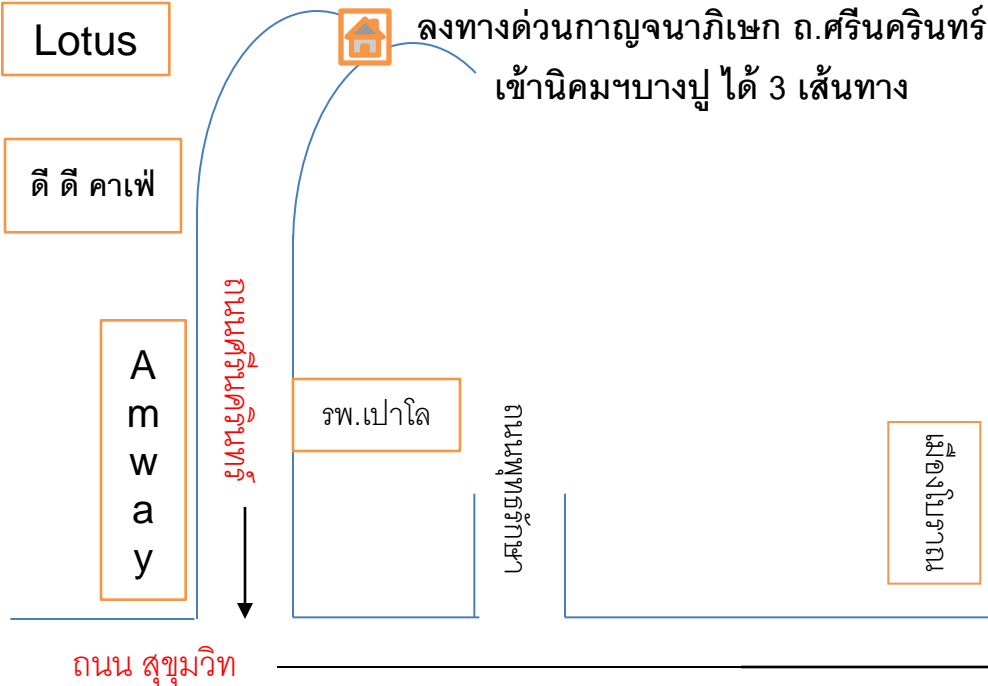

แผนที่ตั้งศูนย์ทดสอบและมาตรวิทยา

ใช้เส้นทางด่วนกาญจนาภิเษก ลง ถ.ศรีนครินทร์

ตลาดปากน้ำ

 **ศูนย์ทดสอบและมาตรวิทยา**
นิคมอุตสาหกรรมบางปู ซ.1 ต.บางปูใหม่ อ.เมือง จ.สมุทรปราการ
โทร. 02 323-1672-80 , 089 129 7579 , 089 508 5556, (ณิกุล-กิตติ)