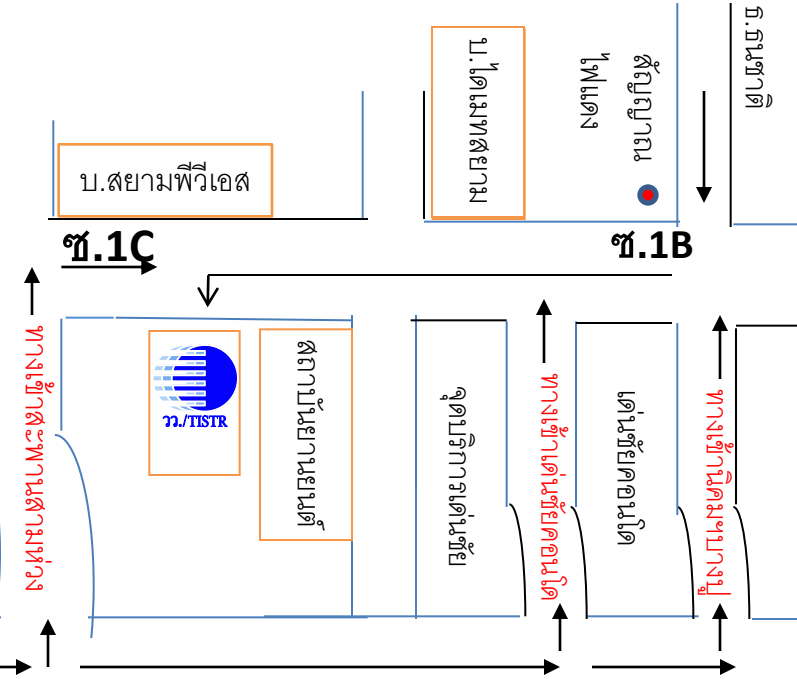

แผนที่ตั้งศูนย์ทดสอบและมาตรวิทยา

ใช้เส้นทางด่วนกาญจนาภิเษก ลง ถ.ศรีนครินทร์

ตลาดปากน้ำ

 **ศูนย์ทดสอบและมาตรวิทยา**
นิคมอุตสาหกรรมบางปู ซ.1 ต.บางปูใหม่ อ.เมือง จ.สมุทรปราการ
โทร. 02 323-1672-80 , 089 129 7579 , 089 508 5556, (ณิกุล-กิตติ)